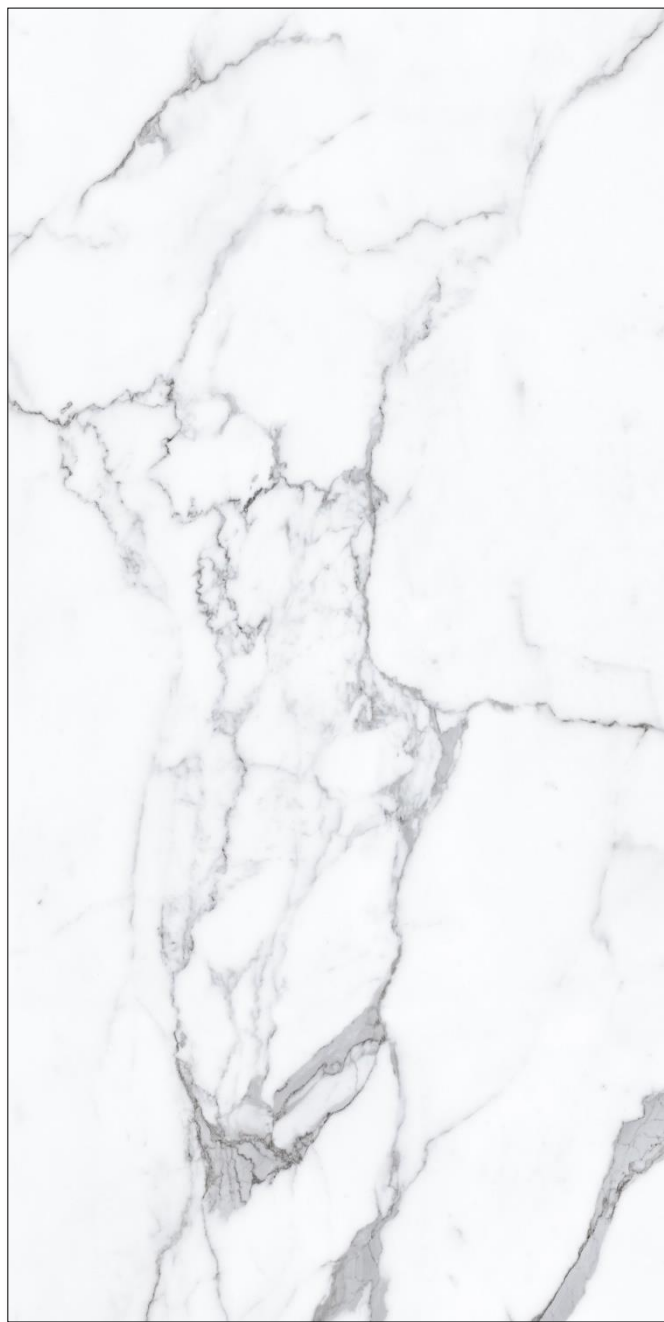

TURKISH WHITE

EGLOS

| | |
|-----------------------|---------------|
| KOD PRODUKTU | 10120 |
| FORMAT | 600 X 1200 |
| KOLEKCJA | EGLOS |
| KOLOR | BIEL/SZARY |
| STRUKTURA | GŁADKA |
| POWIERZCHNIA | H. GLOSS |
| BRZEG | REKTYFIKOWANY |
| GRUBOŚĆ | 5,5 mm |
| PEI | 4 |
| ANTYPOŚLIZGOWOŚĆ | POLER |
| MROZOODPORNOŚĆ | TAK |
| ZASTOSOWANIE | WEW/ZEW |
| IL. SZT. W OPAKOWANIU | 3 |
| IL. M2 W OPAKOWANIU | 2,16 m2 |
| WAGA OPAKOWANIA | 38,9 kg |

Wzór płytki jest niejednorodny zatem w jednym opakowaniu znajdują się płytki z różnym wzorem i dobór wzorów jest przypadkowy. Wymiary podawane w mm.